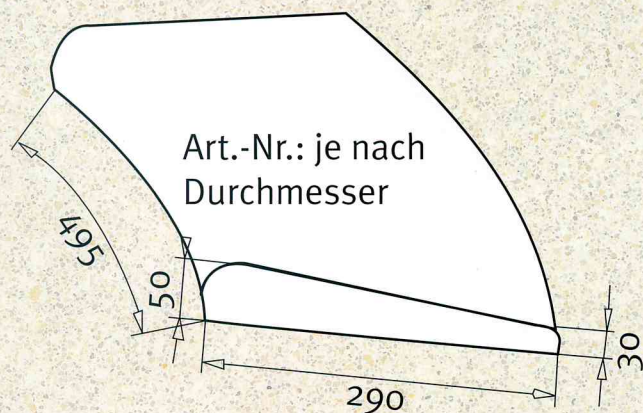

# GRATONIT®

Schwimmbeckensteine

Betonsonderteile

**Randstein gerade**

**Verlegeplatte**

**Innenecke**

**Außenecke**

**Randstein gerundet für diverse Rund-, Oval- und Achtformbecken**

Durchmesser	Art.-Nr.	Durchmesser	Art.-Nr.
1,00 m	5100	4,00 m	5400
2,00 m	5200	4,20 m	5420
2,50 m	5250	4,50 m	5450
2,75 m	5275	5,00 m	5500
3,00 m	5300	6,00 m	5600
3,20 m	5320	7,00 m	5700
3,50 m	5350	8,00 m	5800
3,60 m	5360	10,00 m	51000

überreicht durch Ihren Fachhändler:

Alle Maße sind ca.-Maße in mm. Geringe Abweichungen, Farbtoleranzen und Poren sind produktionsbedingt und kein Anlass zur Reklamation. Beachten Sie die Verarbeitungsempfehlung!