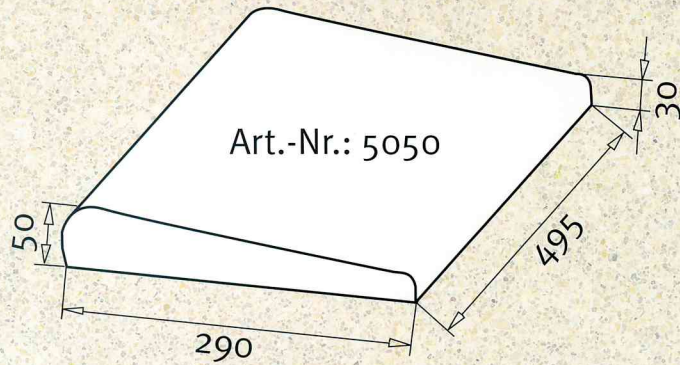

# GRATONIT®

Schwimmbeckensteine

Betonsonderteile

**Randstein gerade**

**Verlegeplatte**

**Innenecke**

**Außenecke**

**Randstein gerundet für diverse Rund-, Oval- und Achtformbecken**

Durchmesser	Art.-Nr.	Durchmesser	Art.-Nr.
1,00 m	5100	4,00 m	5400
2,00 m	5200	4,20 m	5420
2,50 m	5250	4,50 m	5450
2,75 m	5275	5,00 m	5500
3,00 m	5300	6,00 m	5600
3,20 m	5320	7,00 m	5700
3,50 m	5350	8,00 m	5800
3,60 m	5360	10,00 m	51000

überreicht durch Ihren Fachhändler:

Alle Maße sind ca.-Maße in mm. Geringe Abweichungen, Farbtoleranzen und Poren sind produktionsbedingt und kein Anlass zur Reklamation. Beachten Sie die Verarbeitungsempfehlung!