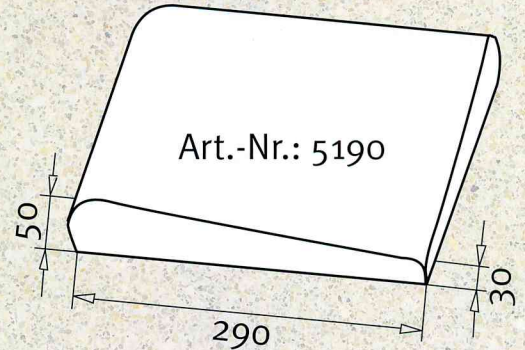

# GRATONIT®

Schwimmbeckensteine

Betonsonderteile

**Randstein gerade**

**Verlegeplatte**

**Innenecke**

**Außenecke**

**Randstein gerundet für diverse Rund-, Oval- und Achtformbecken**

Durchmesser	Art.-Nr.	Durchmesser	Art.-Nr.
1,00 m	5100	4,00 m	5400
2,00 m	5200	4,20 m	5420
2,50 m	5250	4,50 m	5450
2,75 m	5275	5,00 m	5500
3,00 m	5300	6,00 m	5600
3,20 m	5320	7,00 m	5700
3,50 m	5350	8,00 m	5800
3,60 m	5360	10,00 m	51000

überreicht durch Ihren Fachhändler:

Alle Maße sind ca.-Maße in mm. Geringe Abweichungen, Farbtoleranzen und Poren sind produktionsbedingt und kein Anlass zur Reklamation. Beachten Sie die Verarbeitungsempfehlung!