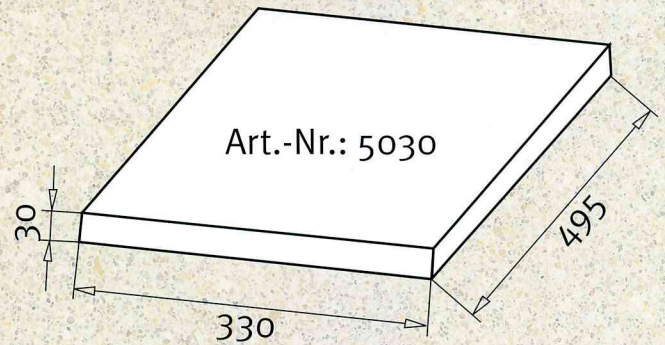

# GRATONIT®

Schwimmbeckensteine

Betonsonderteile

**Randstein gerade**

**Verlegeplatte**

**Innenecke**

**Außenecke**

**Randstein gerundet für diverse Rund-, Oval- und Achtformbecken**

Durchmesser	Art.-Nr.	Durchmesser	Art.-Nr.
1,00 m	5100	4,00 m	5400
2,00 m	5200	4,20 m	5420
2,50 m	5250	4,50 m	5450
2,75 m	5275	5,00 m	5500
3,00 m	5300	6,00 m	5600
3,20 m	5320	7,00 m	5700
3,50 m	5350	8,00 m	5800
3,60 m	5360	10,00 m	51000